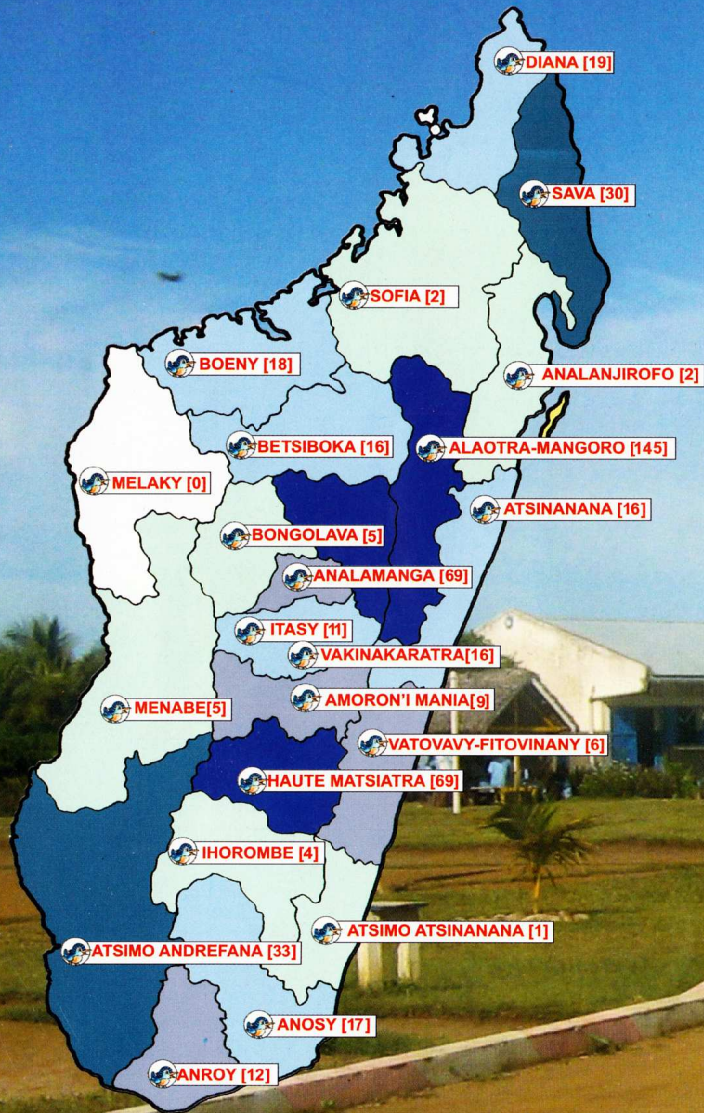

LES CLUBS VINTSY A MADAGASCAR

Aimer et Protéger

CLUB
VINTSY
d'Environnement

for a living planet